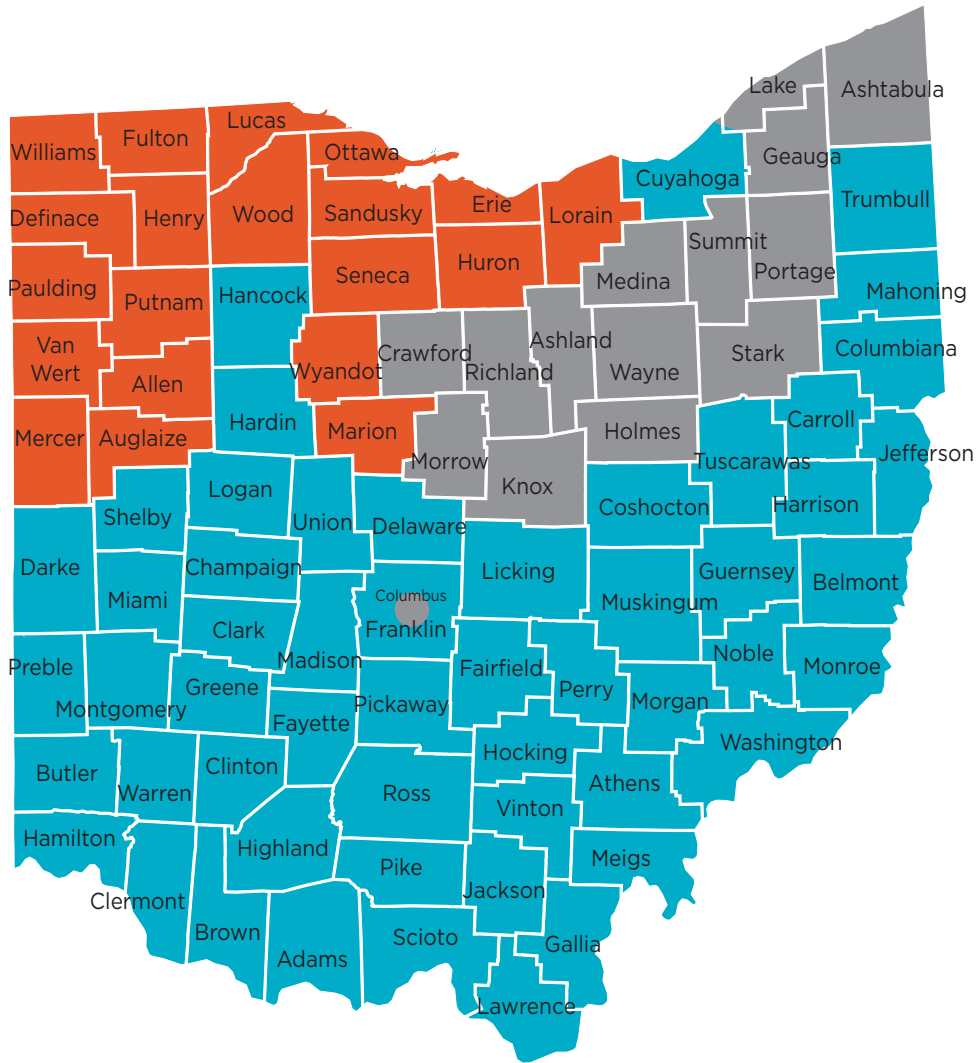

Ohio PR Representative Territories

Elaine Ruble
614-776-2312
eruble@deltadentaloh.com

Lori Whitt
614-776-2304
lwhitt1@deltadentaloh.com

Christina Newton
517-328-8477
cnewton@deltadentalmi.com